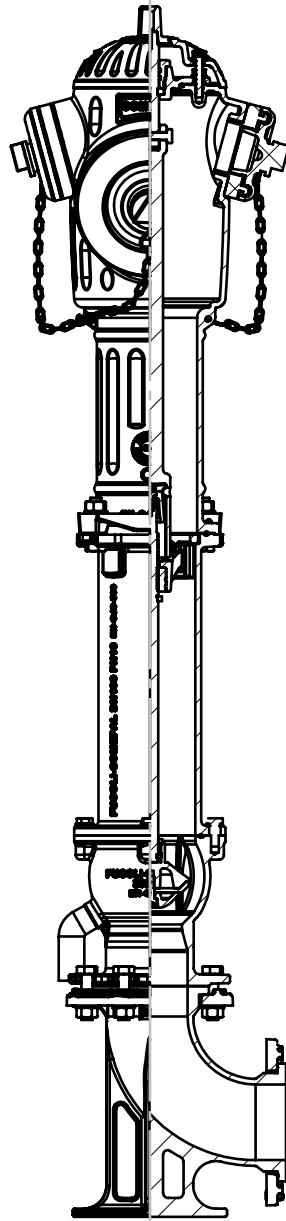

07.200-11210060-MI-Classic-110-75-75.dwg

Ed.01 Rev. 1 - 07 / 2023

**MARCO DE INCÊNDIO - MODELO CLASSIC - 110 - 75 - 75**  
**FIRE HYDRANT - SERIES IGNIS CLASSIC - 110 - 75 - 75**  
**POTEAUX D'INCENDIE - MODÈLE CLASSIC - 110 - 75 - 75**  
**HIDRANTE DE COLUMNA SECA - MODELO CLASSIC - 110 - 75 - 75**  
**IDRANTI ANTINCENDIO - MODELLO CLASSIC - 110 - 75 - 75**

DN	100
PFA (PN)	16
PMA (PN)	20
PEA (PN)	25

A-A

A

07.200-11210060-MI-Classic-110-75-75.dwg

Ed.01 Rev. 1 - 07 / 2023

MARCO DE INCÊNDIO - MODELO CLASSIC - 110 - 75 - 75  
 FIRE HYDRANT - SERIES IGNIS CLASSIC - 110 - 75 - 75  
 POTEAUX D'INCENDIE - MODÈLE CLASSIC - 110 - 75 - 75  
 HIDRANTE DE COLUMNA SECA - MODELO CLASSIC - 110 - 75 - 75  
 IDRANTI ANTINCENDIO - MODELLO CLASSIC - 110 - 75 - 75